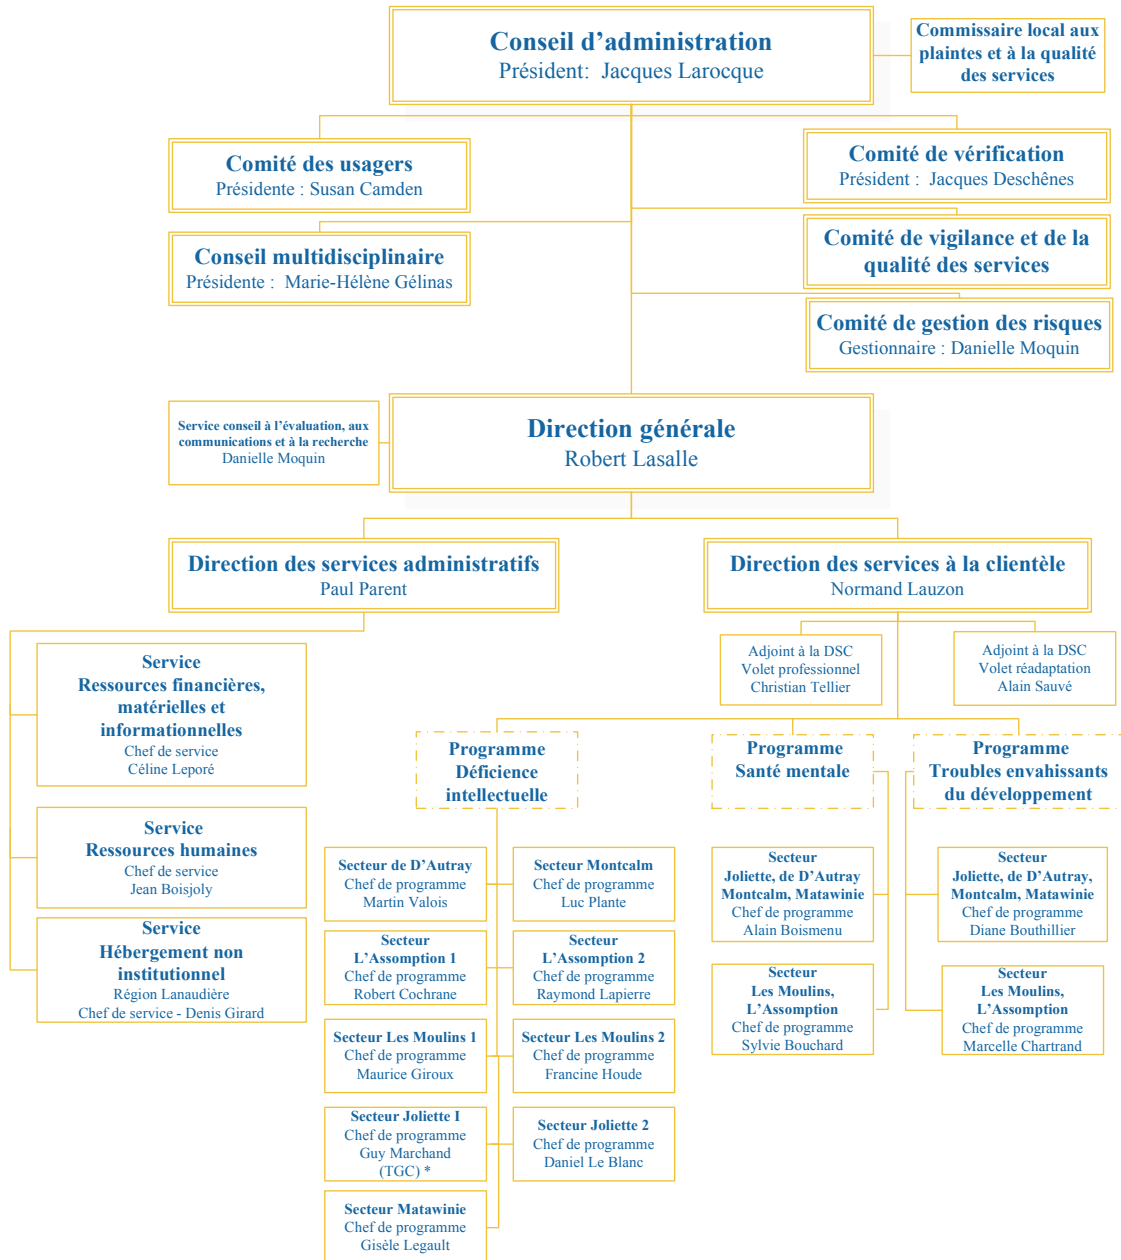

Organigramme

*TGC : Service troubles graves du comportement desservant l'ensemble des programmes-clients du CR La Myriade